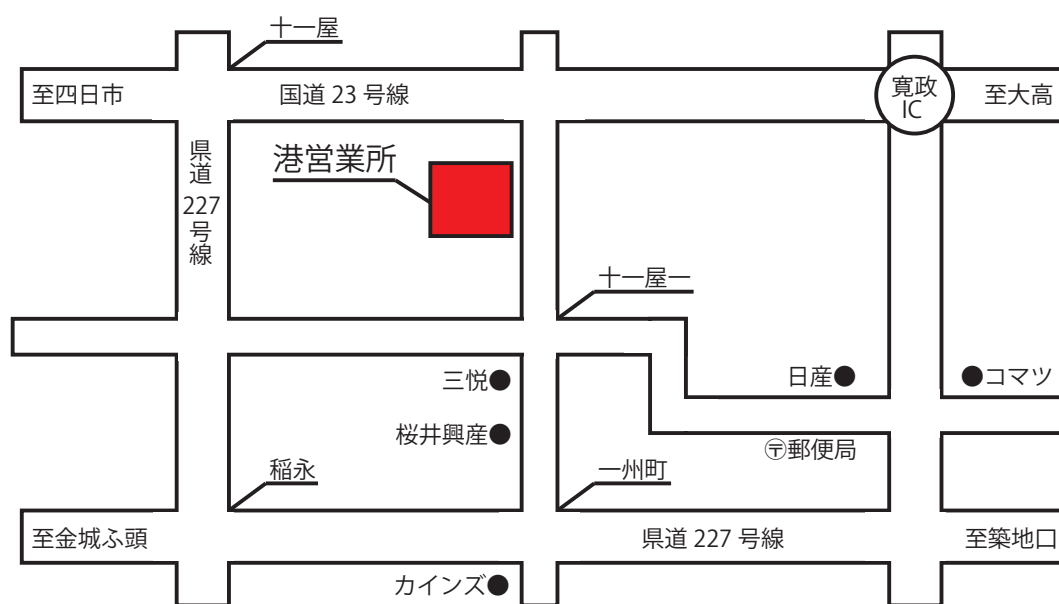

# リニューアルオープン

**2019年5月15日 (水) AM8:00 OPEN**

住所：名古屋市港区十一屋 1-10-5

営業時間：AM8:00～PM17:00

営業時間外は無人自動貸出返却機にて対応

休業日：日曜日、大型連休

取扱い機種：トラック式高所作業車 (9.9m～27m)

**予約電話番号：052-611-1151**